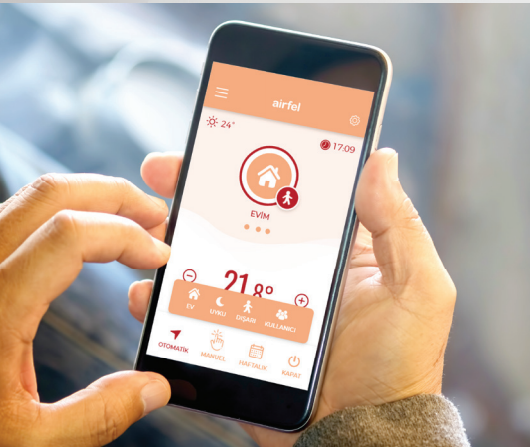

DAİMA CEBİNİZDEN YANA

Airfel aynı zamanda cebinizi de düşünüyor. Airfel Maestro Smart Premix'in termostati, kombi fiyatına dahil. Bunun için sizden ek bir ücret talep edilmiyor. Ve bu ayrıcalıklı hizmet sadece Airfel'e özel.

Ayrıca Akıllı Dahili Online Sistem sayesinde kombinizi cep telefonunuzdan istediğiniz gibi yönetebilirsiniz. Evde olmadığınız zamanlarda gerekli ısı ayarlarını cep telefonu üzerinden kolayca gerçekleştirebilirsiniz. Böylece evinizdeki ısıyı bütçenizi yormayacak seviyede tutabilirsiniz.