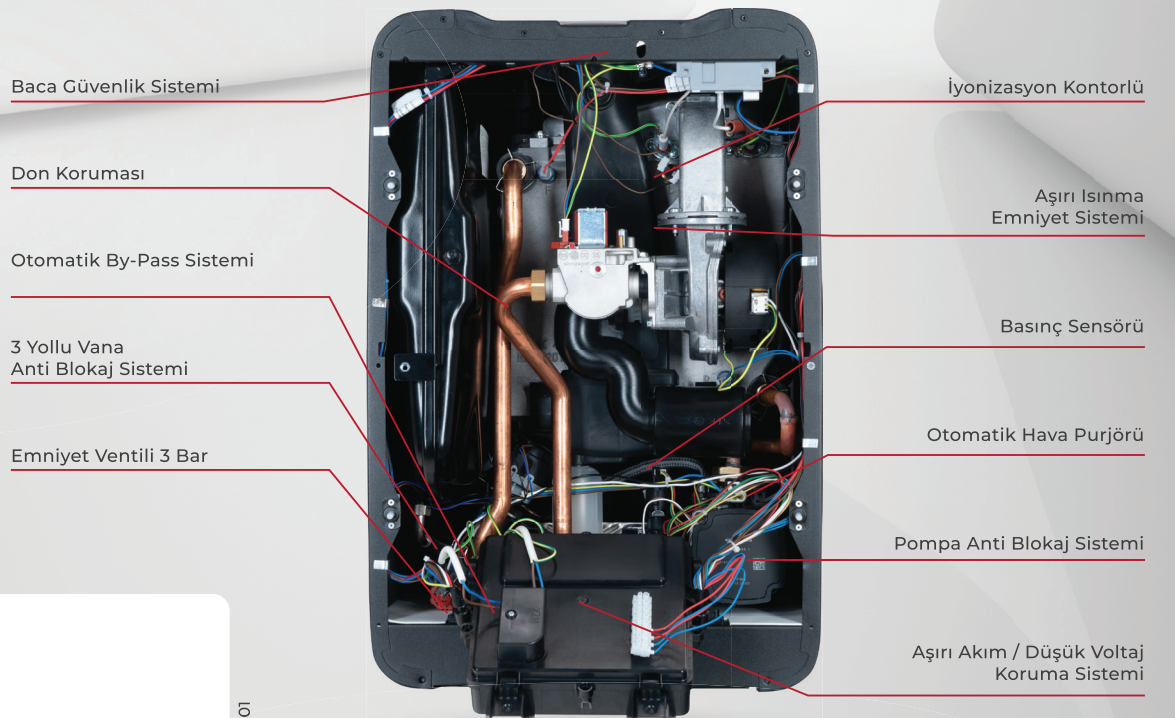

TEKNİK ÖZELLİKLER

ISITMA			A2CPP024	A2CPP028
Mevsimsel Isıtma Verim Sınıfı			A	
Mevsimsel Ortam Isıtma Enerji Verimi	η_s	%	94	95
Nominal Isı Çıkışı	Prated	kW	23	27
Merkezi Isıtma Maks Isı Gücü 80-60 °C	P4	kW	22,7	26,8
Merkezi Isıtma Min Isı Gücü 80-60 °C		kW	3,7	3,7
%30 Kısmi Yükte Anma Isı Gücü	P1	kW	7,7	9,1
Anma Isı Gücü Verimliliği 80-60 °C	η_4	%	87,9	87,8
%30 Ksmı Yükte Verimlilik	η_1	%	98,2	98,9
Genleşme Tankı Hacmi		lt	7	
Mak-Min Çalışma Basıncı		Bar	3-0,6	
SICAK SU				
Mevsimsel Sıcak Su Verimlilik Sınıfı			A	
Sıcak Su Yük Profili			XL	
Sıcak Su Verimliliği	η_{wh}	%	88	
Kullanım suyu debisi ($\Delta T=30^\circ C$)		lt/dk	12	14
İşletme Basıncı Maks-Min		Bar	10-1	
Yıllık Elektrik Tüketimi	YET	kWh	40	
Yıllık Yakıt Tüketimi	YYT	Gj	17	
DİĞER ÖZELLİKLER				
Ses Seviyesi (İç Mekân - Maksimum Kapasite)	LWA	dBA	50	52
Nox Sınıfı			6	
Baca Tipi			C13(X),C33(X),C43(X),C53(X),C63(X)	
Maks Baca Mesafesi		m	Yatay C13(X):11 Dikey C33(X):12,5	
Baca Çıkış Çapı		mm	$\varnothing$ 100/60	
Elektrik Beslemesi		V ACHz	~230/50	
IP sınıfı			IPX4D	
Cihaz ağırlığı		kg	29,2	29,6
Cihaz boyutları (Yükseklik x Genişlik x Derinlik)		mm	620 x 414 x 300	

* Kombilerimiz oksijen bariyeri olmayan yerden ısıtma tesisatlarında kullanılmak istenildiğinde yetkili servislerimizden bilgi alınması gerekmektedir.

* Airfel, ürün model, özellik veya tasarımında ve kampanya koşullarında önceden haber vermeksizin değiştirme hakkını saklı tutar.

Satış Noktası: