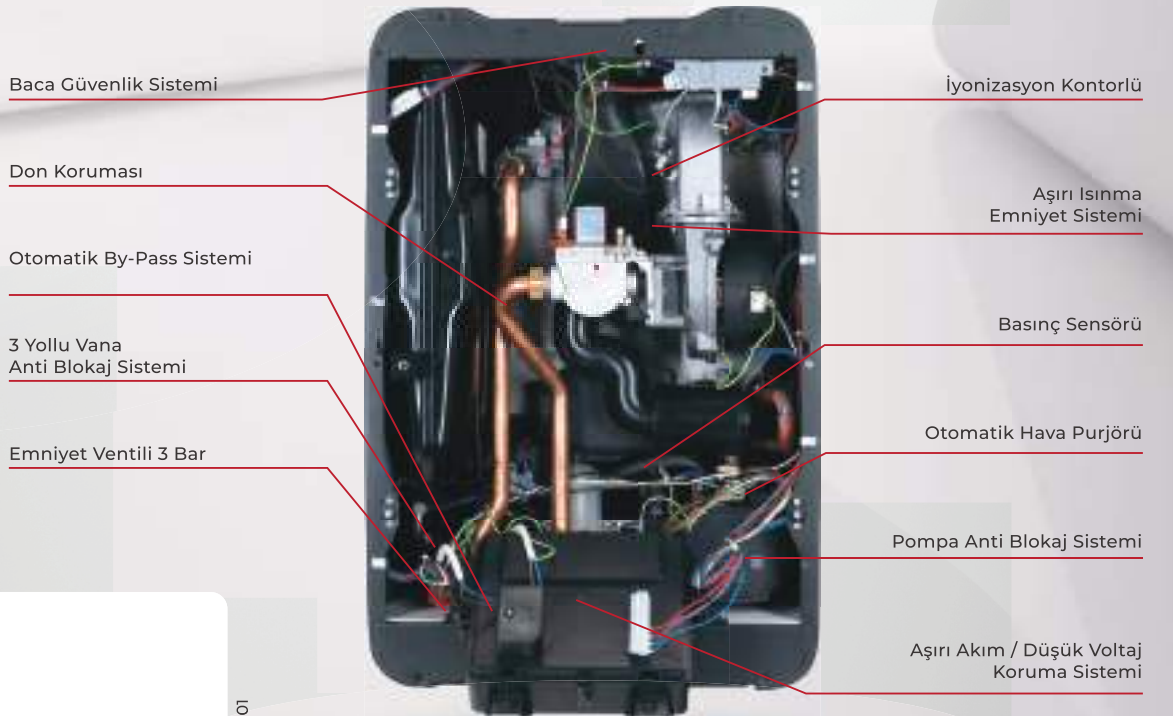

TEKNİK ÖZELLİKLER

ISITMA			A2CPP024	A2CPP028
Mevsimsel Isıtma Verim Sınıfı			A	
Mevsimsel Ortam Isıtma Enerji Verimi	η_s	%	94	95
Nominal Isı Çıkışı	Prated	kW	23	27
Merkezi Isıtma Maks Isı Gücü 80-60 °C	P4	kW	22,7	26,8
Merkezi Isıtma Min Isı Gücü 80-60 °C		kW	3,7	3,7
%30 Kısmi Yükte Anma Isı Gücü	P1	kW	7,7	9,1
Anma Isı Gücü Verimliliği 80-60 °C	η_4	%	87,9	87,8
%30 Ksmı Yükte Verimlilik	η_1	%	98,2	98,9
Genleşme Tankı Hacmi		lt	7	
Mak-Min Çalışma Basıncı		Bar	3-0,6	
SICAK SU				
Mevsimsel Sıcak Su Verimlilik Sınıfı			A	
Sıcak Su Yük Profili			XL	
Sıcak Su Verimliliği	η_{wh}	%	88	
Kullanım suyu debisi ($\Delta T=30^\circ C$)		lt/dk	12	14
İşletme Basıncı Maks-Min		Bar	10-1	
Yıllık Elektrik Tüketimi	YET	kWh	40	
Yıllık Yakıt Tüketimi	YYT	Gj	17	
DİĞER ÖZELLİKLER				
Ses Seviyesi (İç Mekân - Maksimum Kapasite)	LWA	dBA	50	52
Nox Sınıfı			6	
Baca Tipi			C13(X),C33(X),C43(X),C53(X),C63(X)	
Maks Baca Mesafesi		m	Yatay C13(X):11 Dikey C33(X):12,5	
Baca Çıkış Çapı		mm	Ø 100/60	
Elektrik Beslemesi		V ACHz	~230/50	
IP sınıfı			IPX4D	
Cihaz ağırlığı		kg	29,2	29,6
Cihaz boyutları (Yükseklik x Genişlik x Derinlik)		mm	620 x 414 x 300	

* Kombilerimiz oksijen bariyeri olmayan yerden ısıtma tesisatlarında kullanılmak istenildiğinde yetkili servislerimizden bilgi alınması gerekmektedir.

* Airfel, ürün model, özellik veya tasarımında ve kampanya koşullarında önceden haber vermeksizin değiştirme hakkını saklı tutar.

Satış Noktası: