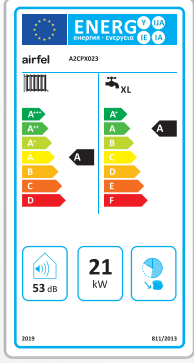

DIGIFEL PREMIX KOMBİ